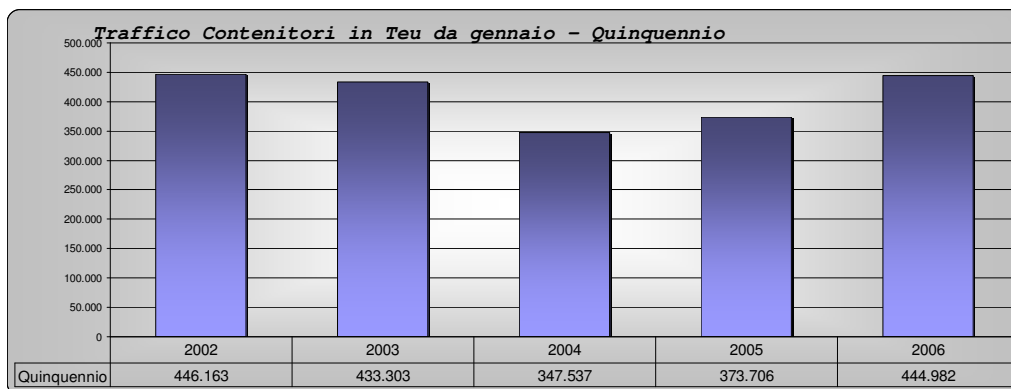

Andamento del traffico contenitori. Anno - 2006

Dicembre	Vuoti			Pieni			Totale numero	Totale TEU
	da 20"	da 40"	Tot.in TEU	da 20"	da 40"	Tot.in TEU		
	Sbarchi	866	756	2.378	5.245	4.806	14.857	11.673
Imbarchi	406	1.270	2.946	5.880	4.927	15.734	12.483	18.680
Totale	1.272	2.026	5.324	11.125	9.733	30.591	24.156	35.915
Anno prec.	2.407	2.674	7.755	7.457	9.730	26.917	22.268	34.672
Diff. %	-47,2	-24,2	-31,3	49,2	0,0	13,6	8,5	3,6

da Gennaio	Vuoti			Pieni			Totale numero	Totale TEU
	da 20"	da 40"	Tot.in TEU	da 20"	da 40"	Tot.in TEU		
	Sbarchi	15.113	8.958	33.029	55.886	67.856	191.598	147.813
Imbarchi	8.785	21.469	51.723	59.204	54.714	168.632	144.172	220.355
Totale	23.898	30.427	84.752	115.090	122.570	360.230	291.985	444.982
Anno prec.	21.063	28.340	77.743	91.517	102.223	295.963	243.143	373.706
Diff. %	13,5	7,4	9,0	25,8	19,9	21,7	20,1	19,1

Di cui movimentazione contenitori in transito da Gennaio	2006						Totale numero	Totale TEU
	Vuoti			Pieni				
	da 20"	da 40"	Tot.in TEU	da 20"	da 40"	Tot.in TEU		
Sbarchi	801	999	2.799	7.785	7.285	22.355	16.870	25.154
Imbarchi	624	888	2.400	7.668	7.190	22.048	16.370	24.448
Totale	1.425	1.887	5.199	15.453	14.475	44.403	33.240	49.602