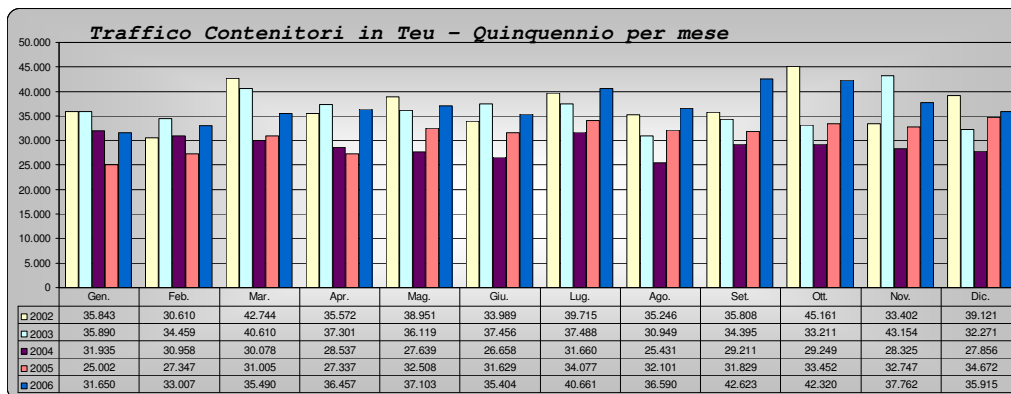

Andamento del traffico contenitori. Anno - 2006

Dicembre	Vuoti			Pieni			Totale numero	Totale TEU
	da 20"	da 40"	Tot.in TEU	da 20"	da 40"	Tot.in TEU		
	Sbarchi	866	756	2.378	5.245	4.806	14.857	11.673
Imbarchi	406	1.270	2.946	5.880	4.927	15.734	12.483	18.680
Totale	1.272	2.026	5.324	11.125	9.733	30.591	24.156	35.915
Anno prec.	2.407	2.674	7.755	7.457	9.730	26.917	22.268	34.672
Diff. %	-47,2	-24,2	-31,3	49,2	0,0	13,6	8,5	3,6

da Gennaio	Vuoti			Pieni			Totale numero	Totale TEU
	da 20"	da 40"	Tot.in TEU	da 20"	da 40"	Tot.in TEU		
	Sbarchi	15.113	8.958	33.029	55.886	67.856	191.598	147.813
Imbarchi	8.785	21.469	51.723	59.204	54.714	168.632	144.172	220.355
Totale	23.898	30.427	84.752	115.090	122.570	360.230	291.985	444.982
Anno prec.	21.063	28.340	77.743	91.517	102.223	295.963	243.143	373.706
Diff. %	13,5	7,4	9,0	25,8	19,9	21,7	20,1	19,1

Di cui movimentazione contenitori in transito da Gennaio	2006						Totale numero	Totale TEU
	Vuoti			Pieni				
	da 20"	da 40"	Tot.in TEU	da 20"	da 40"	Tot.in TEU		
Sbarchi	801	999	2.799	7.785	7.285	22.355	16.870	25.154
Imbarchi	624	888	2.400	7.668	7.190	22.048	16.370	24.448
Totale	1.425	1.887	5.199	15.453	14.475	44.403	33.240	49.602