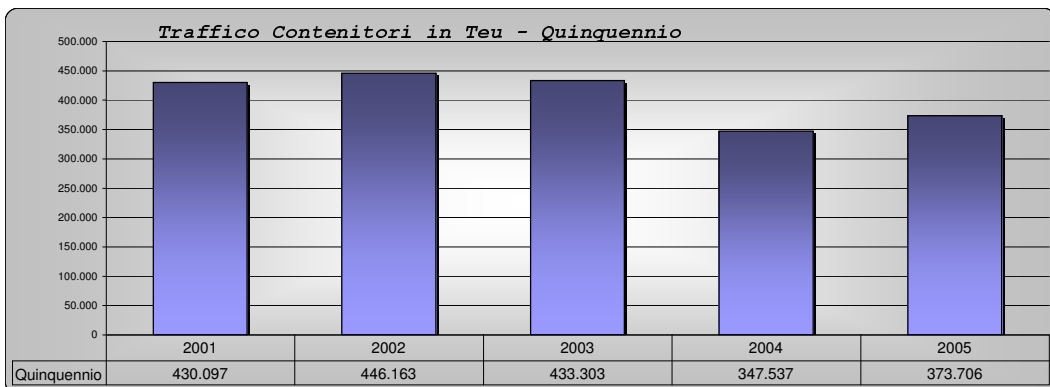

Andamento del traffico contenitori. Anno - 2005

	Vuoti			Pieni			Totale	Totale
	da 20"	da 40"	Tot.in TEU	da 20"	da 40"	Tot.in TEU	numero	TEU
	Dicembre							
Sbarchi	1.954	1.216	4.386	3.196	4.721	12.638	11.087	17.024
Imbarchi	453	1.458	3.369	4.261	5.009	14.279	11.181	17.648
Totale	2.407	2.674	7.755	7.457	9.730	26.917	22.268	34.672
Anno prec.	1.004	1.276	3.556	8.480	7.910	24.300	18.670	27.856
Diff. %	139,7	109,6	118,1	-12,1	23,0	10,8	19,3	24,5

	Vuoti			Pieni			Totale	Totale
	da 20"	da 40"	Tot.in TEU	da 20"	da 40"	Tot.in TEU	numero	TEU
	da Gennaio							
Sbarchi	11.509	8.016	27.541	46.420	57.879	162.178	123.824	189.719
Imbarchi	9.554	20.324	50.202	45.097	44.344	133.785	119.319	183.987
Totale	21.063	28.340	77.743	91.517	102.223	295.963	243.143	373.706
Anno prec.	21.403	29.128	79.659	83.748	92.065	267.878	226.344	347.537
Diff. %	-1,6	-2,7	-2,4	9,3	11,0	10,5	7,4	7,5

	Vuoti			Pieni			Totale	Totale
	da 20"	da 40"	Tot.in TEU	da 20"	da 40"	Tot.in TEU	numero	TEU
	Di cui movimentazione contenitori in transito da Gennaio 2005							
Sbarchi	410	378	1.166	1.651	2.725	7.101	5.164	8.267
Imbarchi	272	352	976	1.545	2.264	6.073	4.433	7.049
Totale	682	730	2.142	3.196	4.989	13.174	9.597	15.316