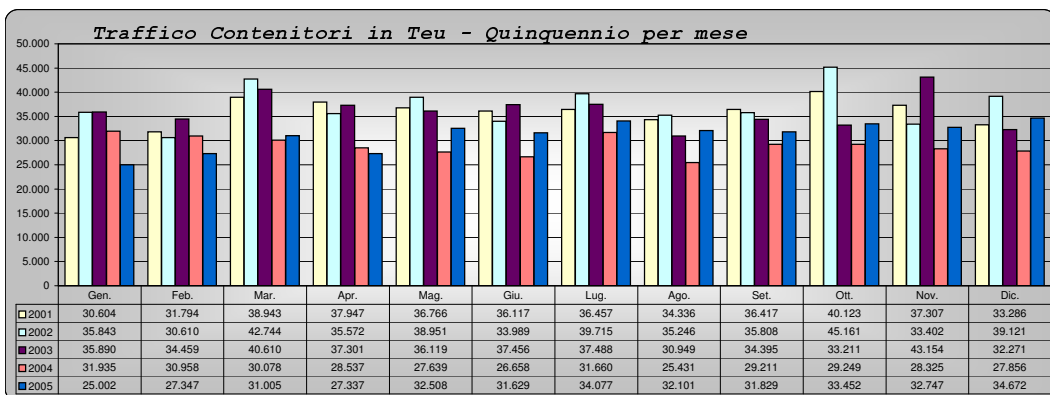

Andamento del traffico contenitori. Anno - 2005

	Vuoti			Pieni			Totale	Totale
	da 20"	da 40"	Tot.in TEU	da 20"	da 40"	Tot.in TEU	numero	TEU
	Dicembre							
Sbarchi	1.954	1.216	4.386	3.196	4.721	12.638	11.087	17.024
Imbarchi	453	1.458	3.369	4.261	5.009	14.279	11.181	17.648
Totale	2.407	2.674	7.755	7.457	9.730	26.917	22.268	34.672
Anno prec.	1.004	1.276	3.556	8.480	7.910	24.300	18.670	27.856
Diff. %	139,7	109,6	118,1	-12,1	23,0	10,8	19,3	24,5

	Vuoti			Pieni			Totale	Totale
	da 20"	da 40"	Tot.in TEU	da 20"	da 40"	Tot.in TEU	numero	TEU
	da Gennaio							
Sbarchi	11.509	8.016	27.541	46.420	57.879	162.178	123.824	189.719
Imbarchi	9.554	20.324	50.202	45.097	44.344	133.785	119.319	183.987
Totale	21.063	28.340	77.743	91.517	102.223	295.963	243.143	373.706
Anno prec.	21.403	29.128	79.659	83.748	92.065	267.878	226.344	347.537
Diff. %	-1,6	-2,7	-2,4	9,3	11,0	10,5	7,4	7,5

	Vuoti			Pieni			Totale	Totale
	da 20"	da 40"	Tot.in TEU	da 20"	da 40"	Tot.in TEU	numero	TEU
	Di cui movimentazione contenitori in transito da Gennaio 2005							
Sbarchi	410	378	1.166	1.651	2.725	7.101	5.164	8.267
Imbarchi	272	352	976	1.545	2.264	6.073	4.433	7.049
Totale	682	730	2.142	3.196	4.989	13.174	9.597	15.316