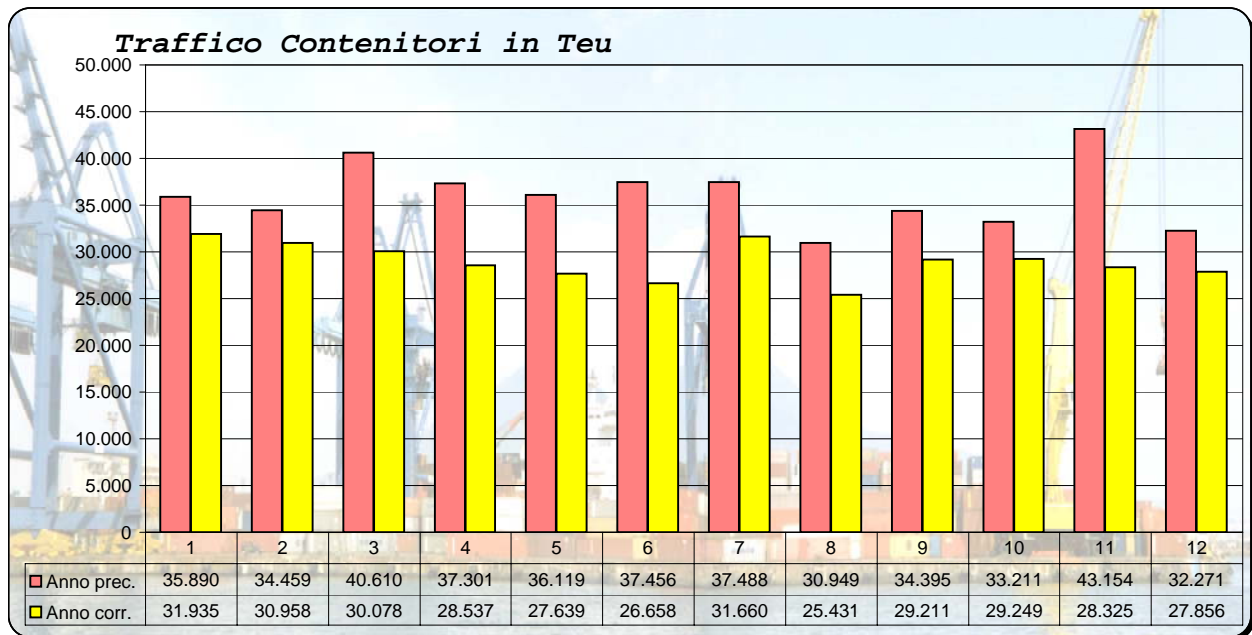

Andamento del traffico contenitori.

Anno - 2004

	Vuoti			Pieni			Totale	Totale
	da 20"	da 40"	Tot.in TEU	da 20"	da 40"	Tot.in TEU	numero	TEU
Sbarchi	761	746	2.253	4.517	3.683	11.883	9.707	14.136
Imbarchi	243	530	1.303	3.963	4.227	12.417	8.963	13.720
Totale	1.004	1.276	3.556	8.480	7.910	24.300	18.670	27.856
Anno prec.	2.759	2.927	8.613	8.282	7.688	23.658	21.656	32.271
Diff. %	-63,6	-56,4	-58,7	2,4	2,9	2,7	-13,8	-13,7

	Vuoti			Pieni			Totale	Totale
	da 20"	da 40"	Tot.in TEU	da 20"	da 40"	Tot.in TEU	numero	TEU
Sbarchi	9.652	9.028	27.708	42.787	49.636	142.059	111.103	169.767
Imbarchi	11.751	20.100	51.951	40.961	42.429	125.819	115.241	177.770
Totale	21.403	29.128	79.659	83.748	92.065	267.878	226.344	347.537
Anno prec.	27.936	36.184	100.304	101.877	115.561	332.999	281.558	433.303
Diff. %	-23,4	-19,5	-20,6	-17,8	-20,3	-19,6	-19,6	-19,8

	Vuoti			Pieni			Totale	Totale
	da 20"	da 40"	Tot.in TEU	da 20"	da 40"	Tot.in TEU	numero	TEU
Sbarchi	211	497	1.205	1.519	1.740	4.999	3.967	6.204
Imbarchi	305	467	1.239	1.254	1.580	4.414	3.606	5.653
Totale	516	964	2.444	2.773	3.320	9.413	7.573	11.857